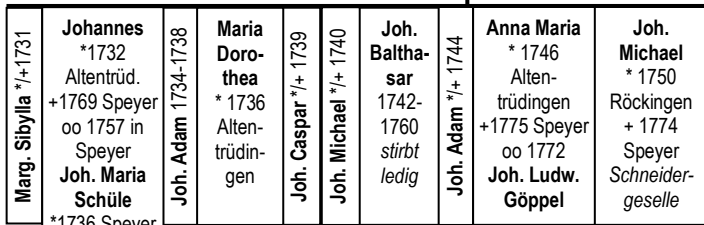

Anschluss von: **Joh. Jacob Federschmidt** (1679-1741) oo A. S. Wagner

# Federschmidt in Franken, 7.-13. Generation („Linie Altentrüdingen“)

Kinder | geboren in Geilsheim, ab 1714 in Altentrüdingen

www.federschmidt.info  
© Karl H. Federschmidt

alle in Altentrüdingen geboren:

alle in Obersteinbach (Markt Taschendorf) geboren:

alle in Altentrüdingen geboren:

in Obersteinbach geboren, verschiedene Väter:

alle in Augsburg geboren:

hier weiter mit der „Pfälzer Linie“ Federschmidt

Die Pfeile zeigen die weiteren „Federschmidt“-Nachkommen der „Linie Altentrüdingen“ an