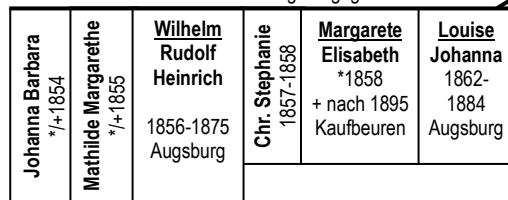

alle in Obersteinbach (Markt Taschendorf) geboren:

alle in Altentrüdingen geboren:

in Obersteinbach geboren, verschiedene Väter:

alle in Augsburg geboren:

hier weiter mit der „Pfälzer Linie“ Federschmidt

Die Pfeile zeigen die weiteren „Federschmidt“-Nachkommen der „Linie Altentrüdingen“ an