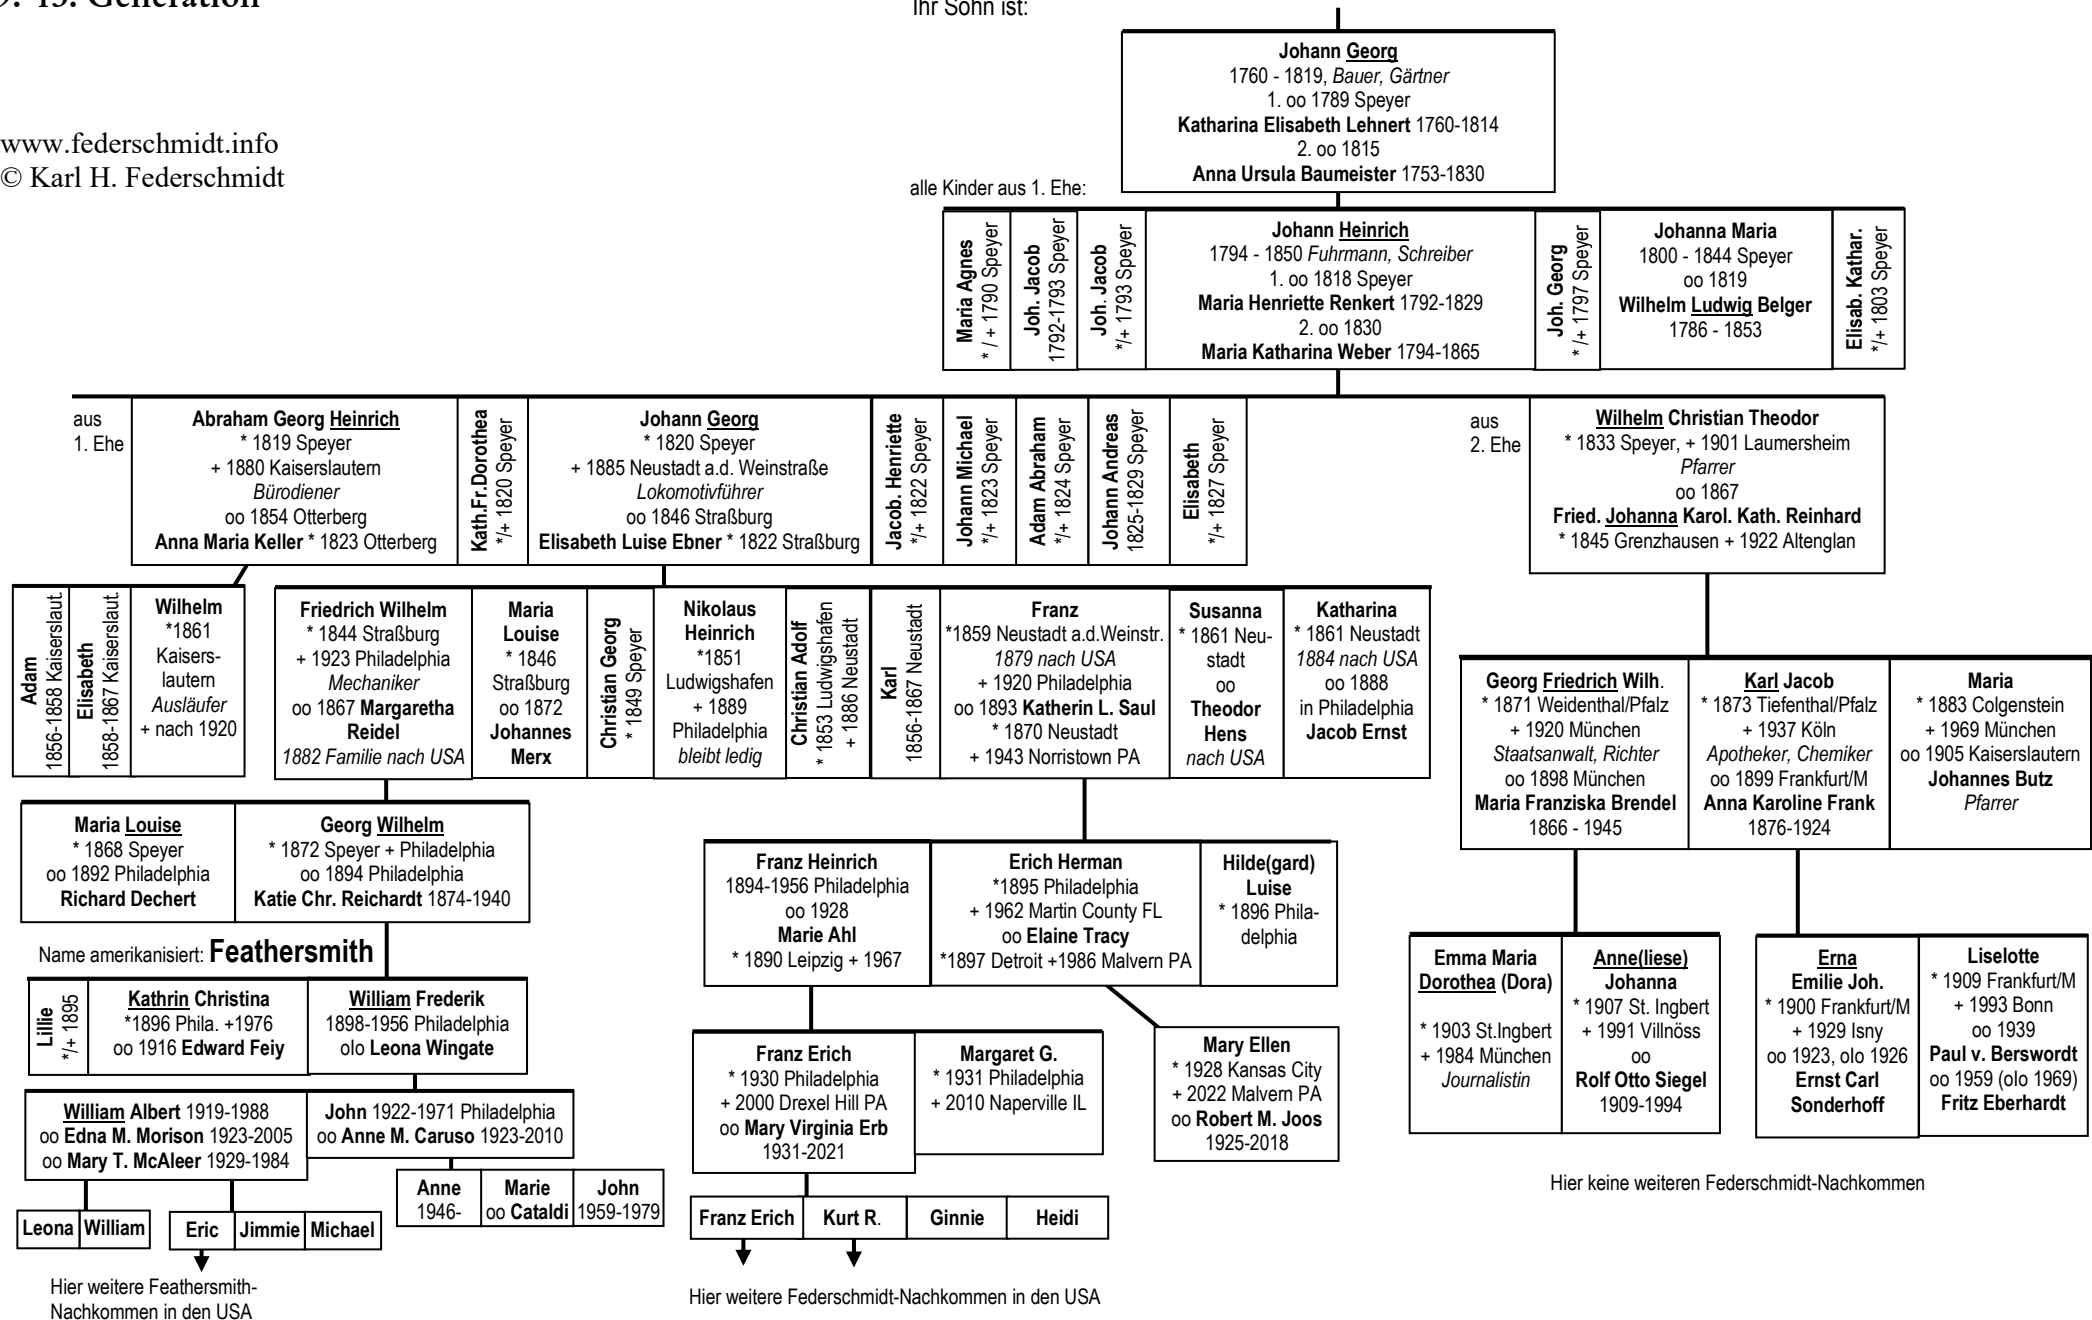

# Die „Pfälzer Linie“ Federschmidt

## 9.-15. Generation

www.federschmidt.info  
© Karl H. Federschmidt

Anschluss von: **Johannes Federschmidt (1732-1769)**,  
wandert von Altenrüdigen nach Speyer aus, heiratet dort 1757 **Johanna Maria Schüle**.  
Ihr Sohn ist:

Hier keine weiteren Federschmidt-Nachkommen

Hier weitere Feathersmith-Nachkommen in den USA

Hier weitere Federschmidt-Nachkommen in den USA