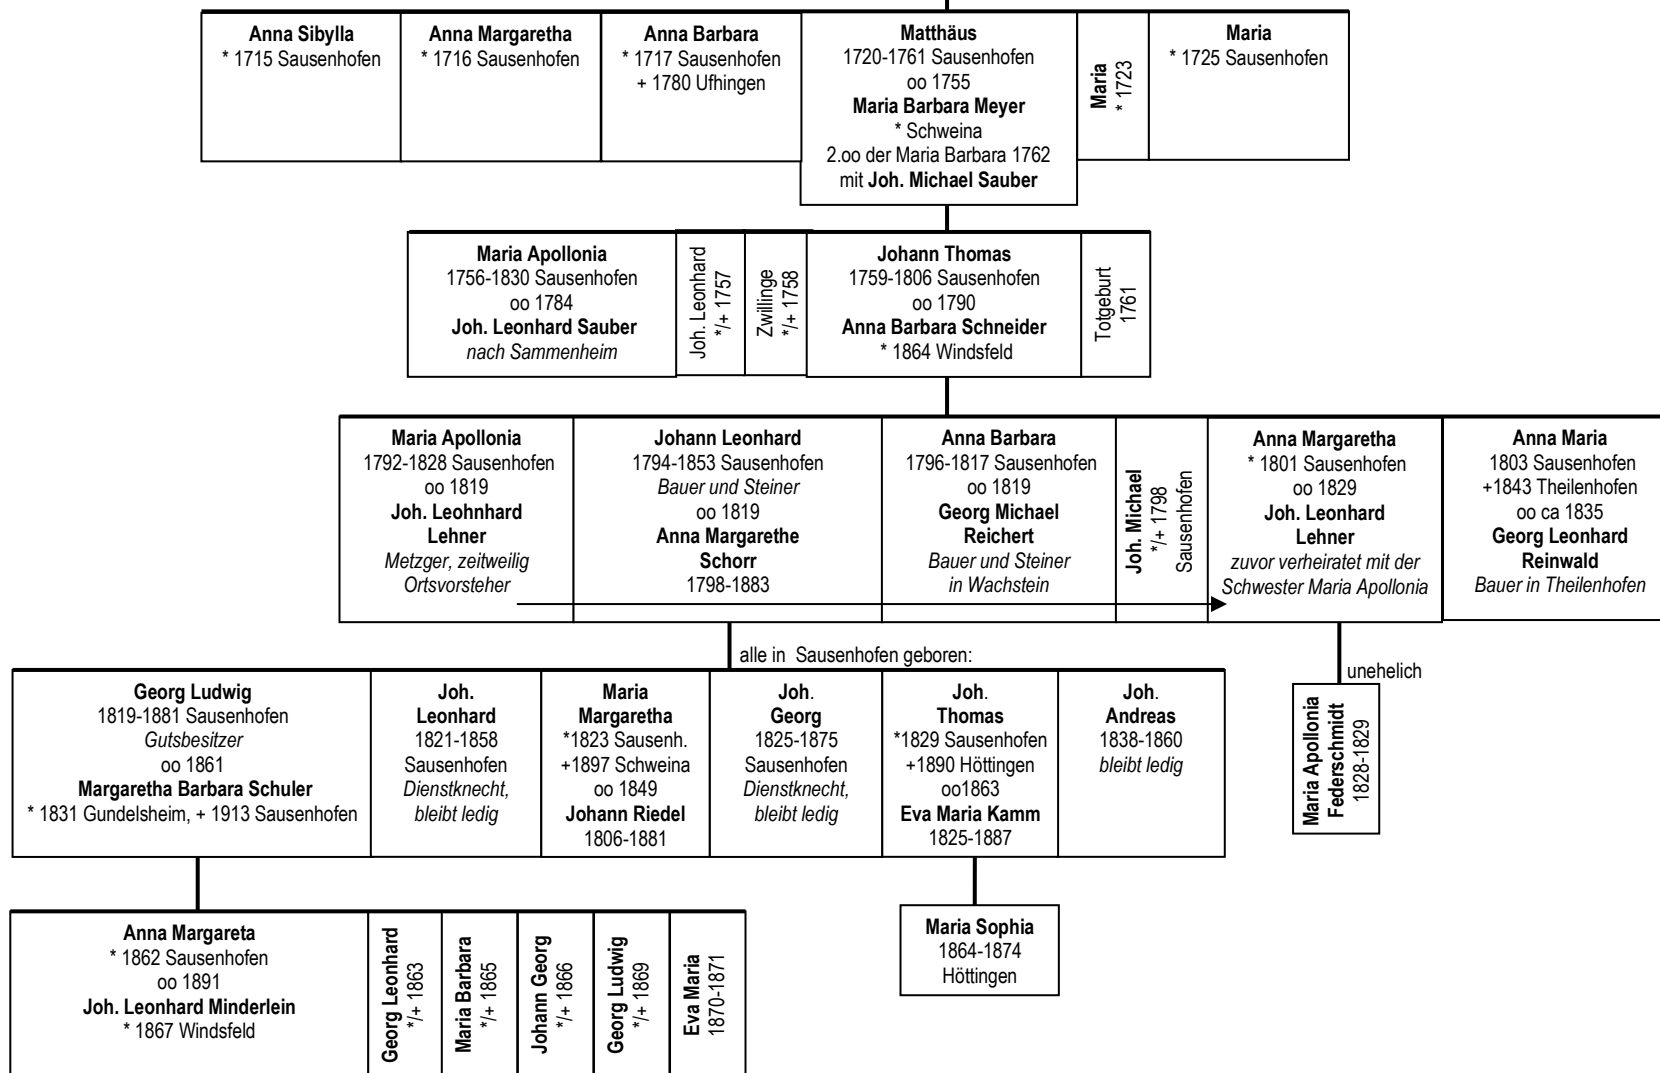

# Federschmidt in Franken, „Linie Sausenhofen“, 7.-11. Generation

Anschluss von: **Georg Federschmidt (1685-1730)**  
oo Anna Marie Troster:

hier keine weiteren „Federschmidt“-Nachkommen mehr