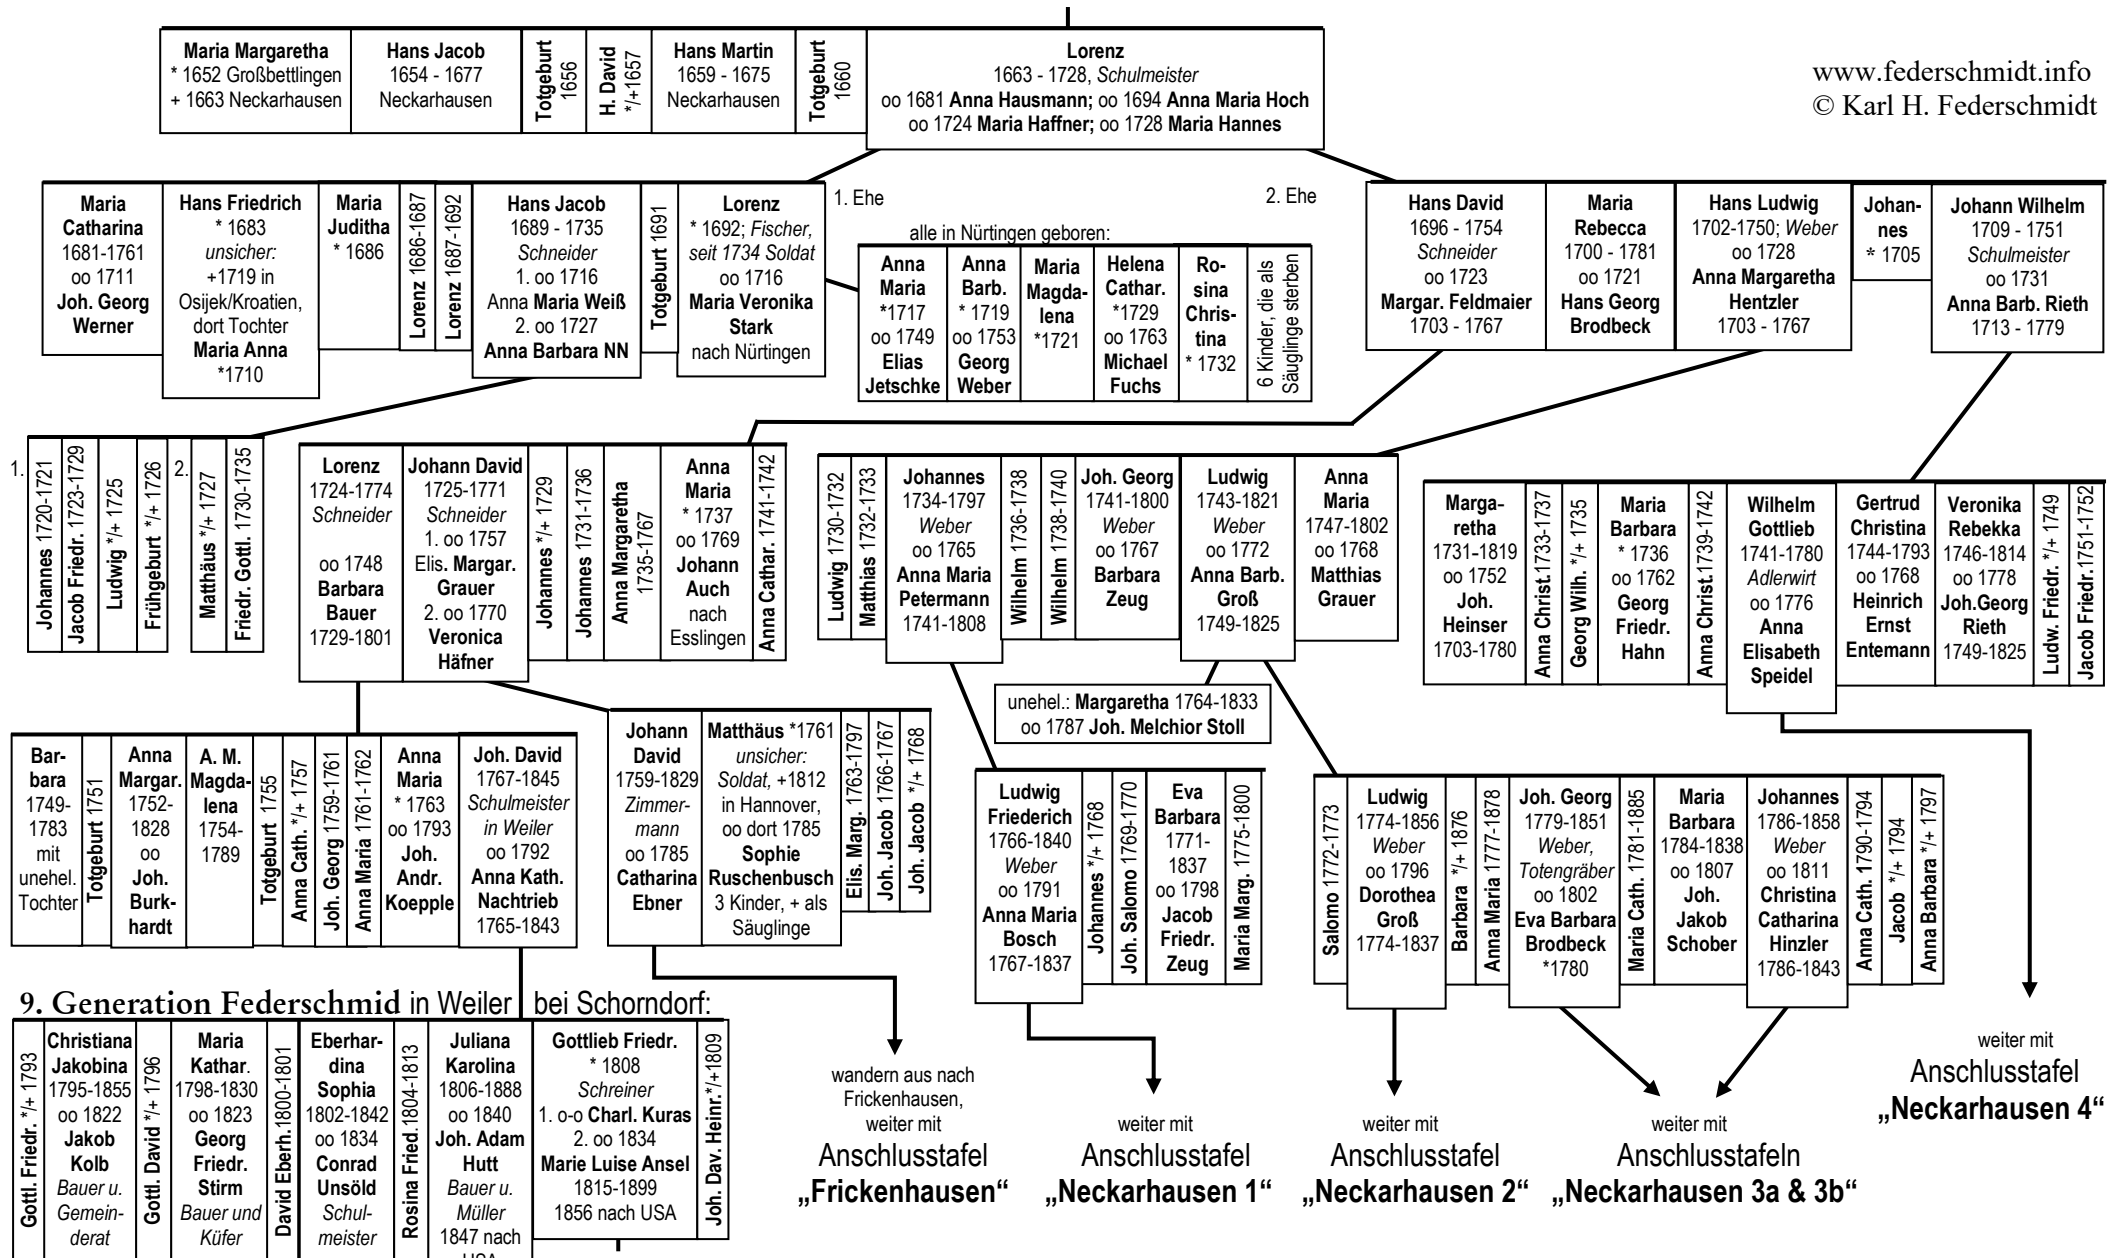

Die „schwäbische Linie Federschmid“, 5. - 8. Generation in Neckarhausen (Nürtingen)

Anschluss von: **Peter Federschmid** (1621 - 1664).

Er wandert von Sammenheim nach Württemberg aus, heiratet 1651 in Schwäbisch Hall **Maria Kantz** und lässt sich mit ihr in Neckarhausen als Schulmeister nieder. Ihre Nachkommen dort:

www.federschmidt.info
© Karl H. Federschmidt

Tochter aus 1.: Wilhelmine Jacobine, 1.verh. Goebel, 2.verh. Müller, ebenfalls nach USA
Sohn aus 2: Gottlieb David, als Säugling verstorben. Keine sonstigen Nachkommen